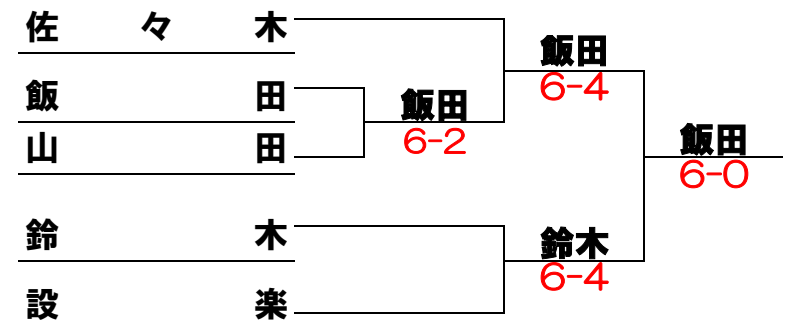

イザワCup

2017年12月17日

予選リーグ

Aリーグ	番コート	所	属	①	②	③	勝	敗	順	位
①長野想	E S S C				6-1	6-4	2-0			1
②福島蓮	瀬田TS			1-6		5-6	0-2			3
③佐々木彰吾	ラック港南台			4-6	6-5		1-1			2

Bリーグ	番コート	所	属	①	②	③	勝	敗	順	位
①水野練	ラック港南台TG				6-4	6-2	2-0			1
②後藤健太	公文国際			1-6		2-6	0-2			3
③設楽大雅	瀬田中学校			5-6	6-1		1-1			2

Cリーグ	番コート	所	属	①	②	③	勝	敗	順	位
①山田峻太郎	南町田INTC				2-6	6-1	1-1			2
②関優志	コロナTC相模原			6-2		6-0	2-0			1
③木下颯太	リビエラ逗子マリナー			1-6	0-6		0-2			3

Dリーグ	番コート	所	属	①	②	③	勝	敗	順	位
①藤澤柁平	瀬田TS				6-3	6-0	2-0			1
②鈴木就斗	ESSC			3-6		6-1	1-1			2
③植田侑磨	瀬田中学校			0-6	1-6		0-2			3

Eリーグ	番コート	所	属	①	②	③	勝	敗	順	位
①杉山兼新	神奈中TS				6-2	6-1	2-0			1
②飯田航矢	TENNIS Planning			2-6		6-2	1-1			2
③盛田溪人	ラック港南台TG			1-6	2-6		0-2			3

【試合形式】

- ●予選リーグ・決勝トーナメントは、6ゲーム先取ノードバンテージです。
  『2-3、1-3、1-2』の順で試合を進行して下さい。
- ●試合終了後、ボールを持って大会本部までスコアを報告して下さい。
- ●順位は、以下の順にて決めます。
  ①勝利数②取得ゲーム率(取得ゲーム数/総ゲーム数)
  ③直接対決で決定します。

14才以下男子

決勝トーナメント

1位トーナメント

2位トーナメント

3位トーナメント